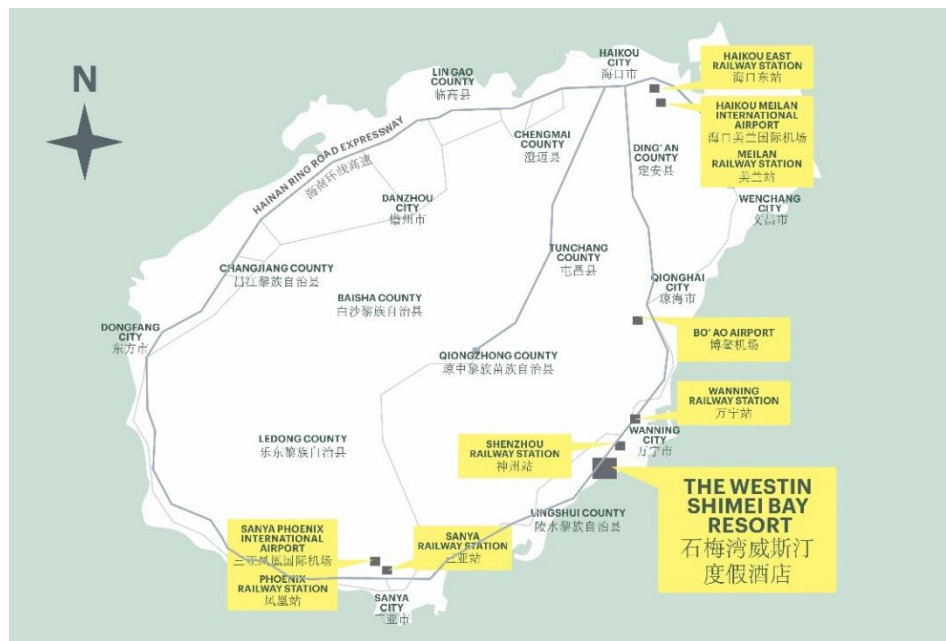

# 石梅湾威斯汀度假酒店

中国海南·万宁石梅湾

# 酒店地理位置

## ◆ 自驾路线:

海口美兰国际机场至酒店约170公里，车程1.5个小时；

三亚凤凰机场至酒店约110公里，车程1小时。

(沿G98海南高速公路行驶，至石梅湾出口处驶出，直行驶入石梅大道，左转驶入滨海路即达。)

◆ 乘坐高铁: 酒店距万宁火车站22公里；距神州半岛神州火车站11公里。

## ◆ 乘坐酒店穿梭巴士:

三亚凤凰国际机场——三亚国际免税城——石梅湾威斯汀度假酒店——石梅湾艾美度假酒店——神州半岛喜来登酒店

酒店地址：中国海南省万宁市石梅湾旅游度假区滨海路1号