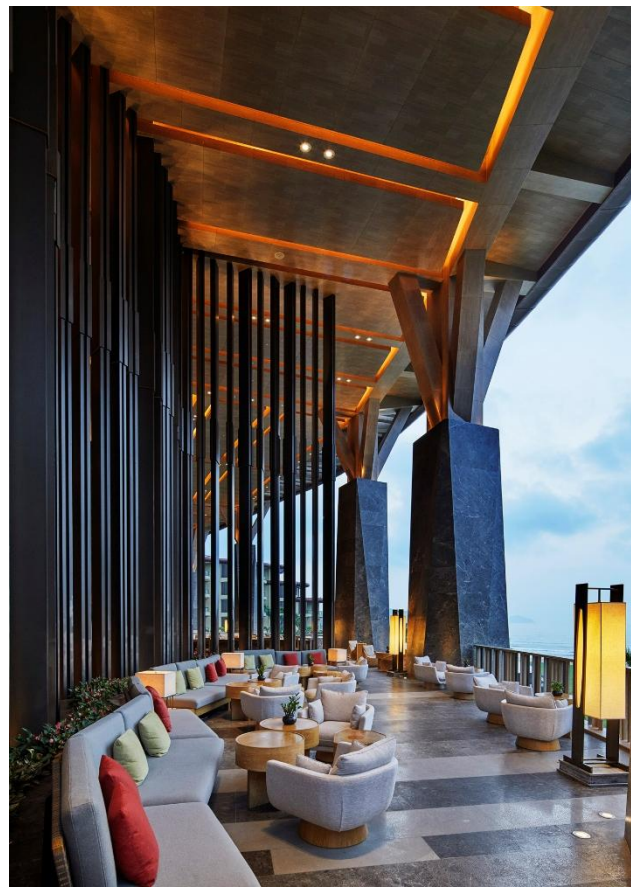

## 独特亮点

- ◆ 海南岛离海最近的国际品牌度假酒店，拥有6公里的纯净海滩，沙质细腻柔软，海水湛蓝澄莹，为宾客提供无与伦比的热带自然海岛风光。

- ◆ 二十余米高的全开放式的酒店大堂，其通透式的结构设计将自然阳光、清新空气引入室内，让宾客倍感惬意。

---