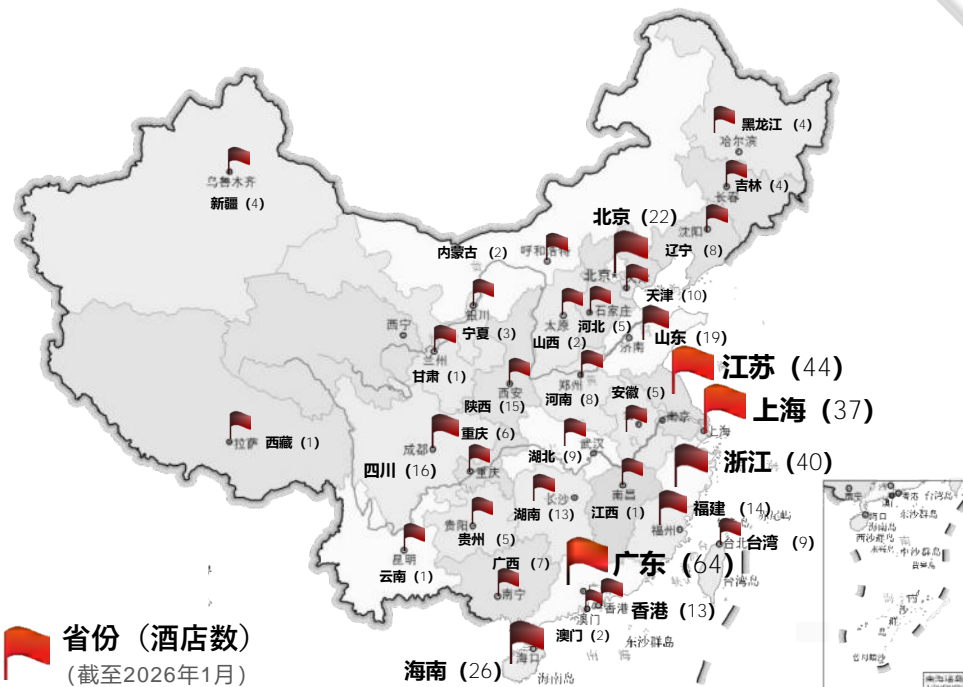

PROTEA HOTELS.

MIDSCALE

CITY EXPRESS
BY MARRIOTT

FOUR POINTS
FLEX
BY SIGNATURE

series
BY MARRIOTT

LONGER STAYS

Residence INN.

TOWNEPLACE
SUITES®

STUDIOES

HOMES & VILLAS
by MARRIOTT BONVOY™

APARTMENTS
by MARRIOTT BONVOY™

Marriott.
EXECUTIVE APARTMENTS

(更新至2026年1月)

深耕中国

MARRIOTT
BONVOY™

UNIVERSITY
PROGRAMS

多元化品牌矩阵 机遇无限

广泛城市布局 加速发展 50余年深耕

万豪国际大中华区旗下管理酒店分布

26 品牌

33 省份

660+ 酒店

2026年

110+ 酒店

THE WESTIN
SANYA HAITANG BAY
RESORT

酒店介绍

酒店坐落与有“国家海岸”美誉的海棠湾，距离三亚市区28公里，距离凤凰国际机场约40分钟车程，提供机场至酒店免费穿梭巴士接送服务。

酒店总占地面积逾13万平方米，别致的园林错落在12,000平方米丰富的泳池水系中，打造一个梦幻般的海岛花园水世界。

拥有453间舒适客房、套房与别墅，每间客房都配备威斯汀天梦之床让宾客酣然好梦。主楼迎宾建筑面是设计师引入了当地生态元素“竹”的形态，构筑起一片错落有致、生机盎然的竹林绿意。