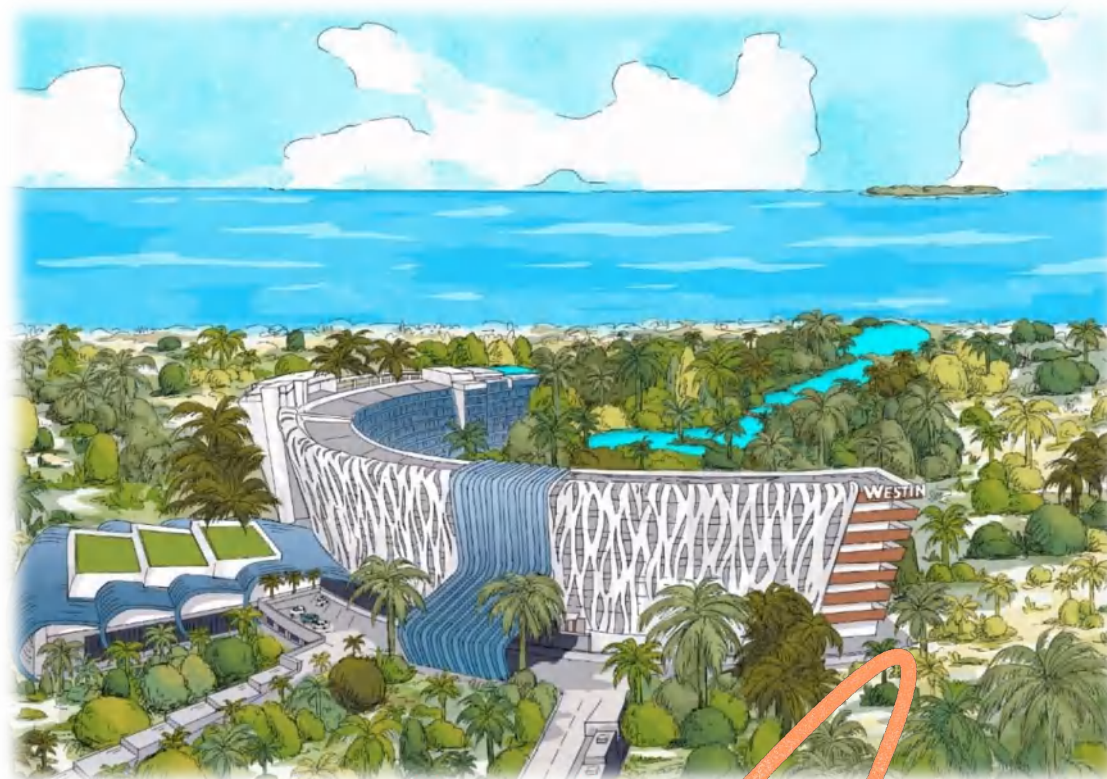

舒畅身心

- 感官式迎宾
- 呼吸威斯汀
- 天梦之浴
- 天梦水疗

💼
Work Well
高效工作

高效工作

- 威斯汀交汇点
- 无忧会议
- 营养美味茶歇

🎮
Play Well
妙趣玩乐

妙趣玩乐

- 威斯汀周末
- 威斯汀家庭计划

THE WESTIN
SANYA HAITANG BAY
RESORT

酒店介绍

酒店坐落与有“国家海岸”美誉的海棠湾，距离三亚市区28公里，距离凤凰国际机场约40分钟车程，提供机场至酒店免费穿梭巴士接送服务。

酒店总占地面积逾13万平方米，别致的园林错落在12,000平方米丰富的泳池水系中，打造一个梦幻般的海岛花园水世界。

拥有453间舒适客房、套房与别墅，每间客房都配备威斯汀天梦之床让宾客酣然好梦。主楼迎宾建筑面是设计师引入了当地生态元素“竹”的形态，构筑起一片错落有致、生机盎然的竹林绿意。