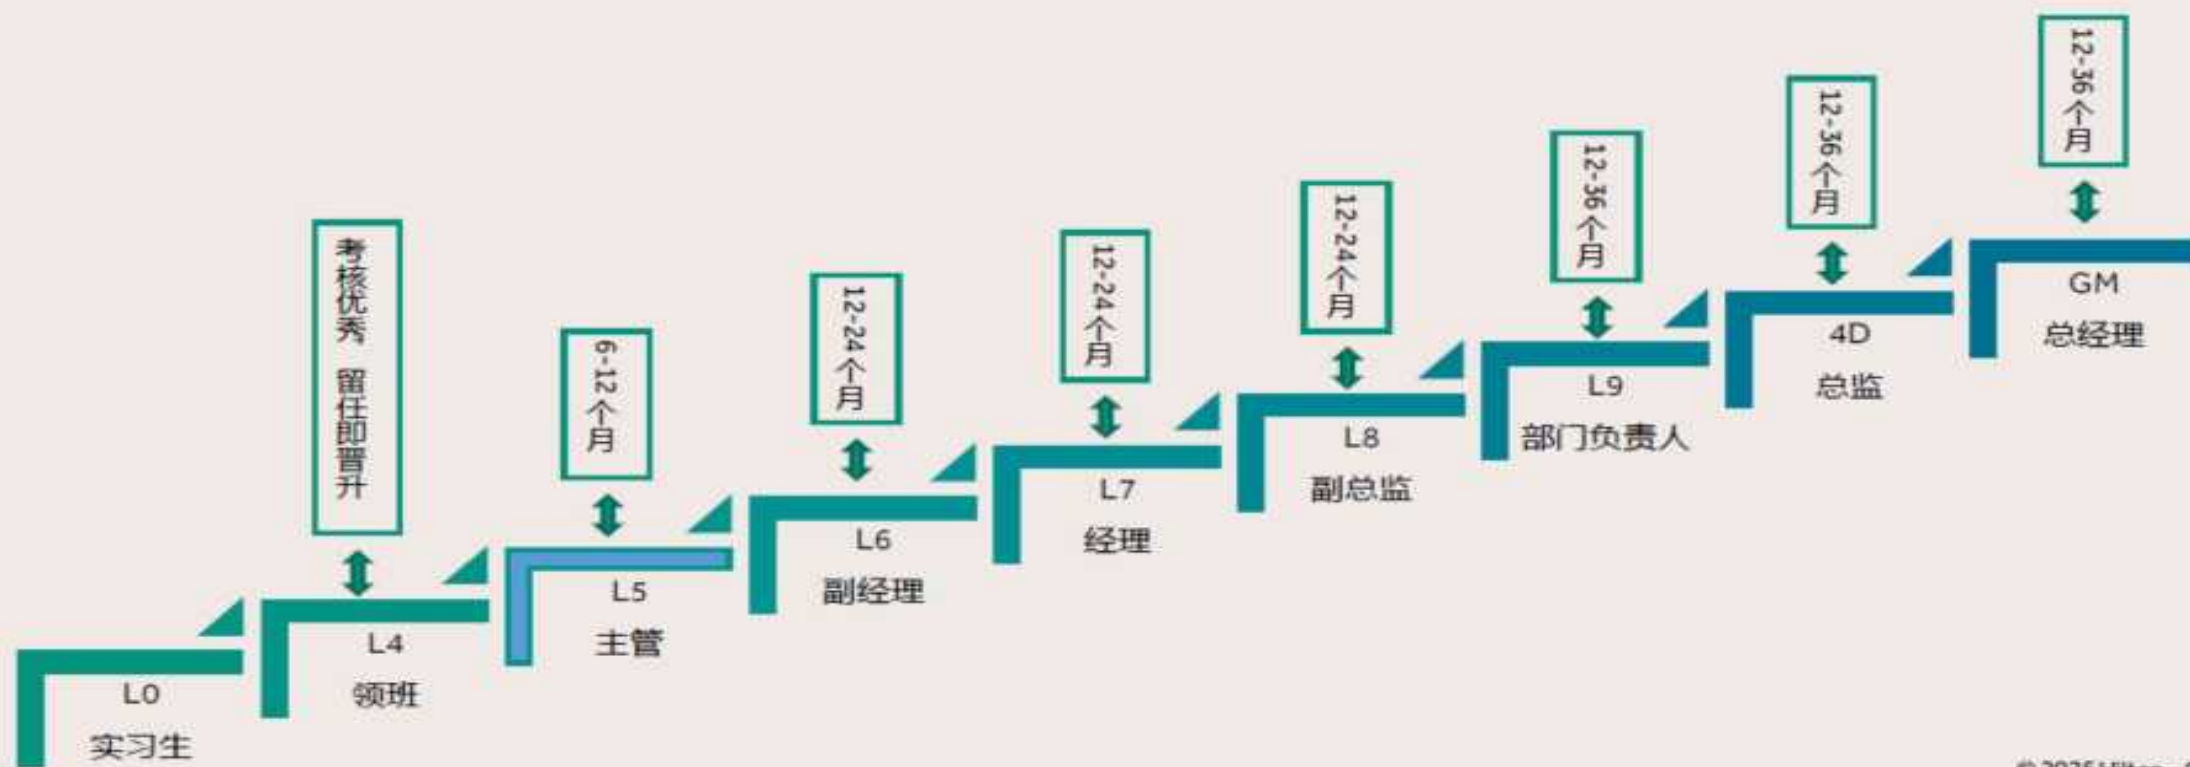

加速培养

双通道成长路径设计

01

加速通道

考核优秀者留任即晋升为领班，并免面试加入“希驰”人才计划，缩短传统晋升周期一年，为高潜人才提供快速成长机会。

02

常规通道

保留常规晋升通道，确保大多数实习生按部就班成长，兼顾公平与效率，满足不同实习生的发展需求。